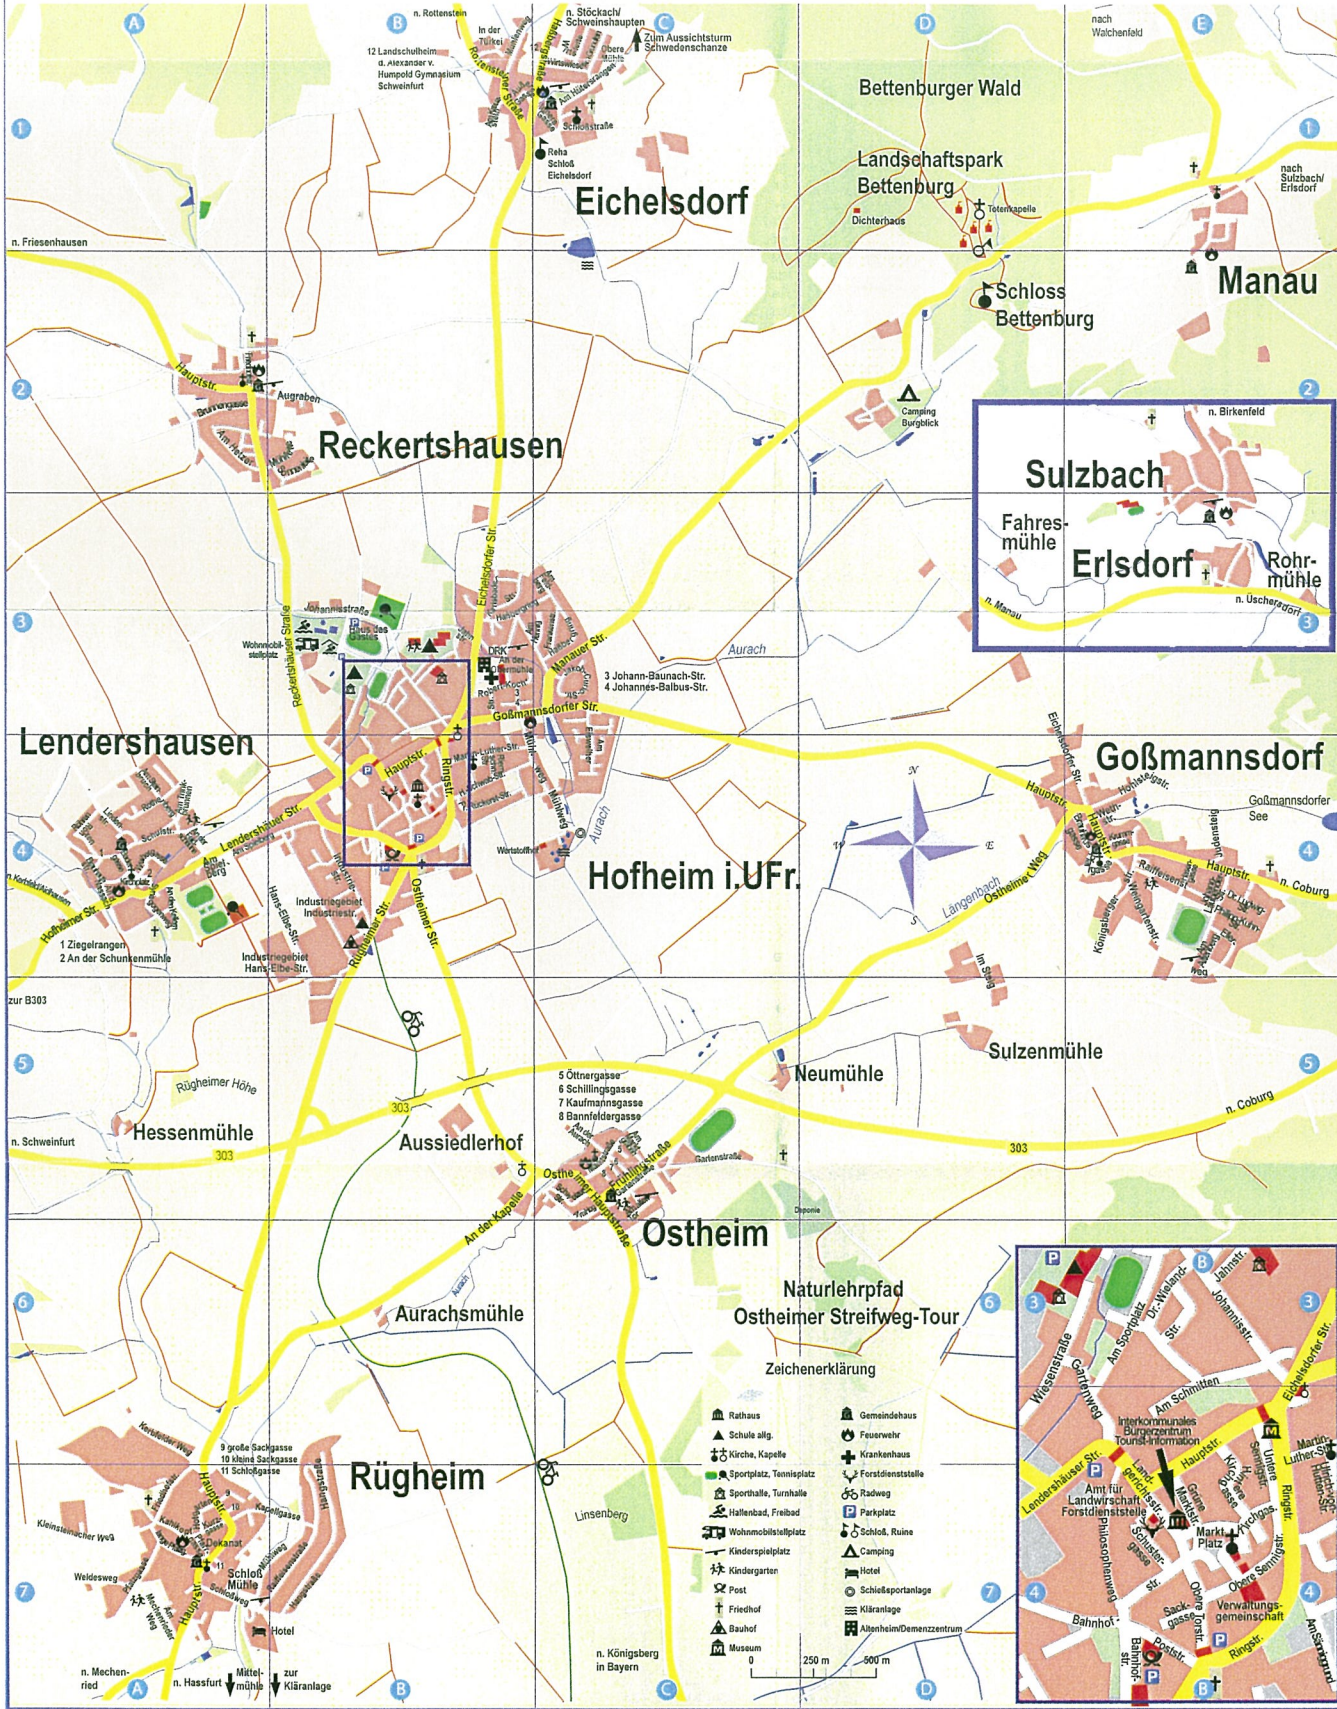

Jahnstr. x B3
Jakob-Curio-Str. BC3
Johann-Baunach-Str. 3 B3
Johannes-Balbus-Str. 4 B3
Johannsstr. x B3
Johann-Laubender-Str. (Goß) E4
Judensteig (Goß) E4
Kahlkopf (Rüg) A7
Kapellgasse (Rüg) AB7
Karlsbader Str. B3
Kaufmannsgasse 7 (Ost) C5
Kerbfelder Weg (Rüg) A6
Kirchgasse x B4
Kirchplatz (Länd) A4
Kleine Sackgasse 10 (Rüg) 9 A7
Kleinsteiner Weg (Rüg) A7
Königsberger Str. (Goß) E4
Krummgasse (Goß) E4
Kurzgasse (Rüg) A7
Landgerichtstr. x B4
Lange Pfalzgasse (Rüg) A7
Lendershäuser Str. x AB4
Lindenstr. (Len) A4
Manauer Str. BC3
Marktplatz x B4
Marktstr. (Ost) C5
Martin-Luther-Str. x B4
Mittelmühle (Rüg) A7 außerhalb
Mühlenweg (Eich) B1
Mühweg (Rüg) AB7
Mühleite (Reck) AB2
Mühweg B3-4
Neumühle (Ost) C5
Obere Sennigstr. x B4
Obere Torstr. x B4
Ostheimer Hauptstr. (Ost) B5-C6
Ostheimer Str. B4
Ostheimer Weg (Goß) D4
Ötnergasse (Ost) 5 C5
Pfarrgasse (Rüg) A7
Pfarrgasse (Goß) E4
Pfalzgasse (Rüg) A7
Philipp-Kuhn-Str. (Goß) E4
Philosophenweg x B4
Poststr. x B4
Raiffeisenstr. (Goß) E4
Raiffeisenstr. (Rüg) A7-B6
Reckertshäuser Str. A3-B4
Riemenschneiderstr. B4
Ringstr. x B4
Robert-Koch-Str. B3
Röhren (Len) A4
Röthenberg (Len) A4
Rottensteiner Str. (Eich) B1
Rügheimer Str. B4
Sackgasse x B4
Schillinggasse 6 (Ost) C5
Schloßmühle (Rüg) A7
Schloßstr. (Eich) BC1
Schloßweg (Rüg) A7
Schulstr. (Len) A4
Schusterstr. x B4
Schweizer Str. (Ost) BC5
Sonnenleite (Reck) AB2
Sulzenmühle (Goß) D5
Synagogenweg (Len) A4
Ulrich-von-Hutten-Str. x B4
Untere Sennigstr. x B4
Weidesweg (Rüg) A7
Weihergasse (Len) A4
Weingartenstr. (Goß) E4
Wethstr. (Goß) E4
Wiesenstr. x B3-4
Wirtsleite (Eich) C1
Wirtswiese (Eich) BC1
Ziegelrangen 1 (Len) A4

1. Zeichenerklärung
2. Rathaus
   - Schule allg.
   - Kirche, Kapelle
   - Sportplatz, Tennisplatz
   - Sporthalle, Turnhalle
   - Hallenbad, Freibad
   - Wohnmobilstellplatz
   - Kinderspielplatz
   - Kinderergarten
   - Friedhof
   - Bauhof
   - Museum
   - Gemeindehaus
   - Feuerwehr
   - Krankenhaus
   - Forstdienststelle
   - Radweg
   - Parkplatz
   - Schloß, Ruine
   - Camping
   - Hotel
   - Schleppsportanlage
   - Kliranlage
   - Altenheim/Demenzzentrum

designed4you - Werbeagentur
Hauptstraße 20
97461 Hofheim i. Ufr.
09523-501366
www.designed4you.de

Auflage Herbst 2012
Bild Titelseite:
Frankentourismus / Haßberge / Hub